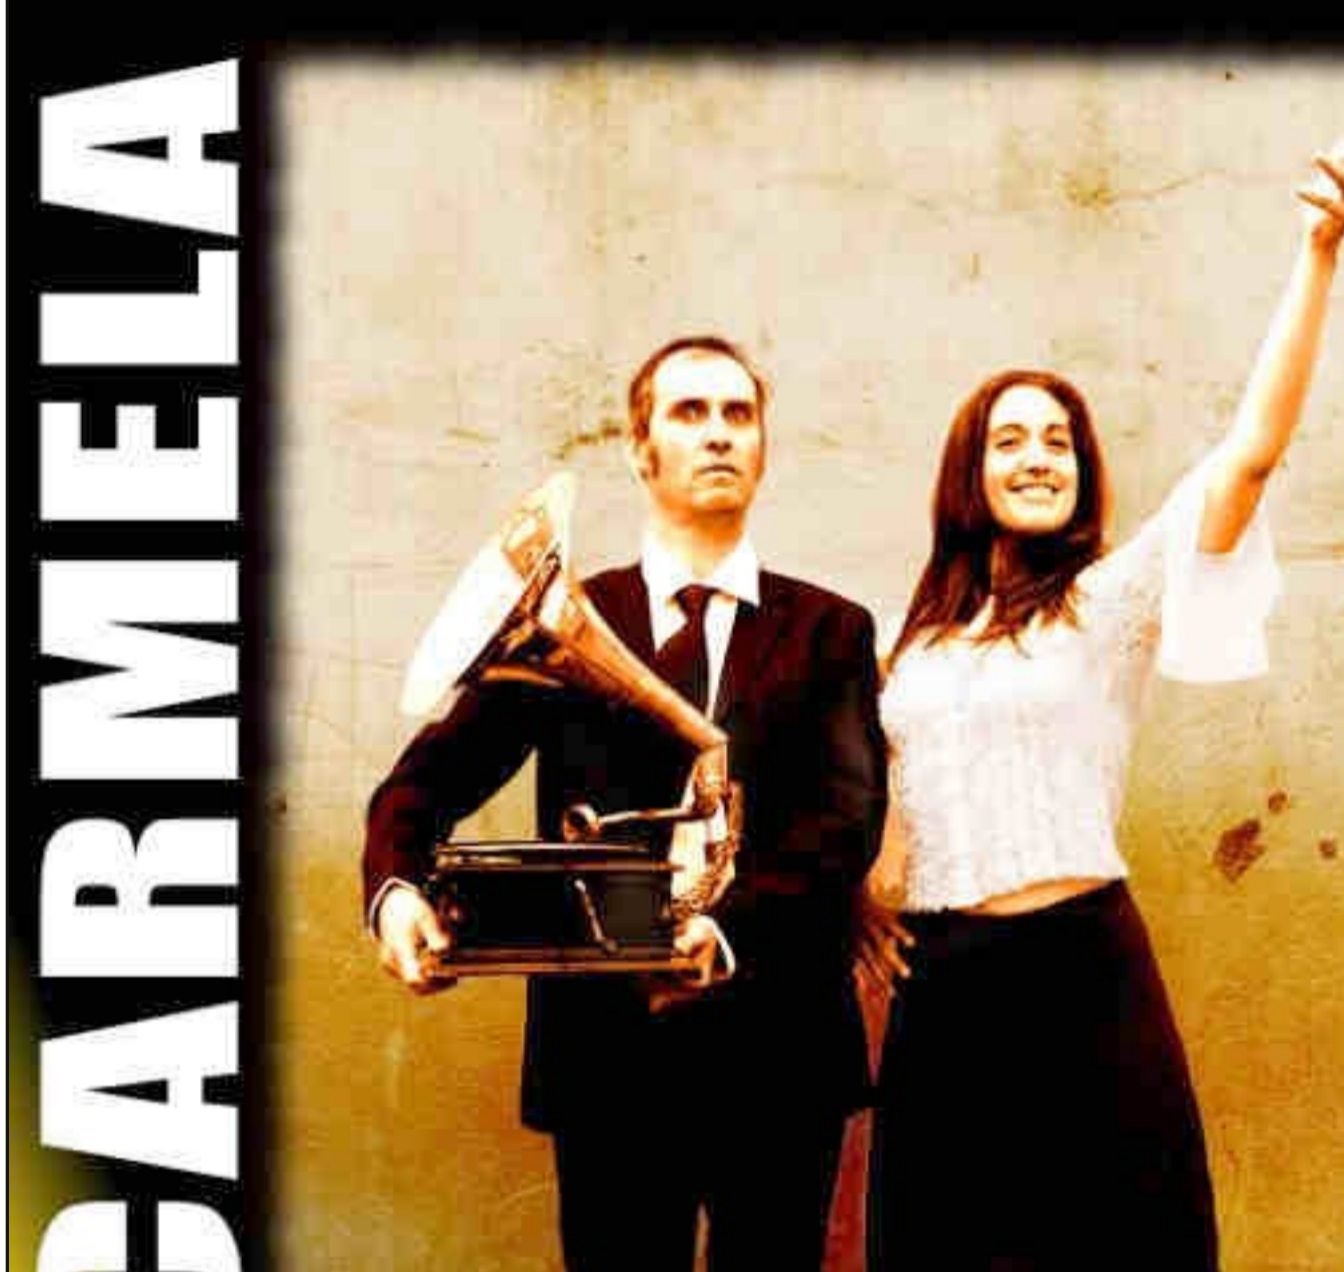

KARLITUS

karlitus.net

AY CARMELA, UN NOM PER A LA HISTÒRIA

1808, CANT DE LA GUERRA DE LA INDEPENDÈNCIA

1938, CANT DELS SOLDATS REPUBLICANS A L'EBRE

1987, OBRA DE TEATRE DE JOSÉ SANCHIS

CARMELA, ESCULTURA DE JAUME PLENSA AL PALAU DE LA MÚSICA

paso doble

ي
تقال
الخاص
نا
بجالت
سفن
كراشيم
ة
الايلا
ن،
تقال
ايادص
ع
أ،
الووب
تتج
تت ز
متي و
رايخ
الداغي
الوا
ة و
عاس

El E - jér - ci - to del E - bro Rum - ba la rum - ba la rum - ba bam! El E -

Am Dm E